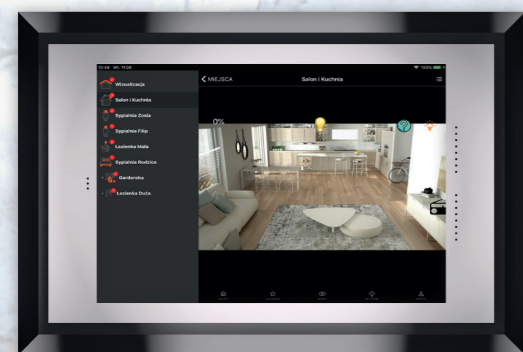

Zarządzanie z Ampio

Największe skupisko możliwości i informacji w systemie Ampio daje panel - tablet lub panele szklane. Za ich pomocą mamy pełną kontrolę nad systemem i dostęp do wszystkich urządzeń w naszym domu.

Dzięki aplikacjom na urządzenia mobilne możesz zarządzać swoim domem z dowolnego miejsca na świecie.

PANELE SZKLANE

Możesz zastąpić 18 i więcej przełączników standardowych na jeden unikalny, niepowtarzalny panel dotykowy. Dzięki podświetlanym ikonom możesz sprawdzać np. uruchomienie stref alarmowych oraz kontrolować zamknięcie drzwi i okien.

PANEL ŚCIENNY

Specjalnie zaprojektowana ramka dedykowana do montażu w ścianie tabletów iPad. Podobnie jak panele może być wykonana w dowolnym kolorze tak, aby Twoje wnętrze było w idealnej harmonii. Stanowi centrum sterowania całym domem. Jest źródłem informacji o bieżących parametrach domu. Może być wykorzystany jako wyświetlacz monitoringu kamer, jak też przejąć funkcję videodomofonu.