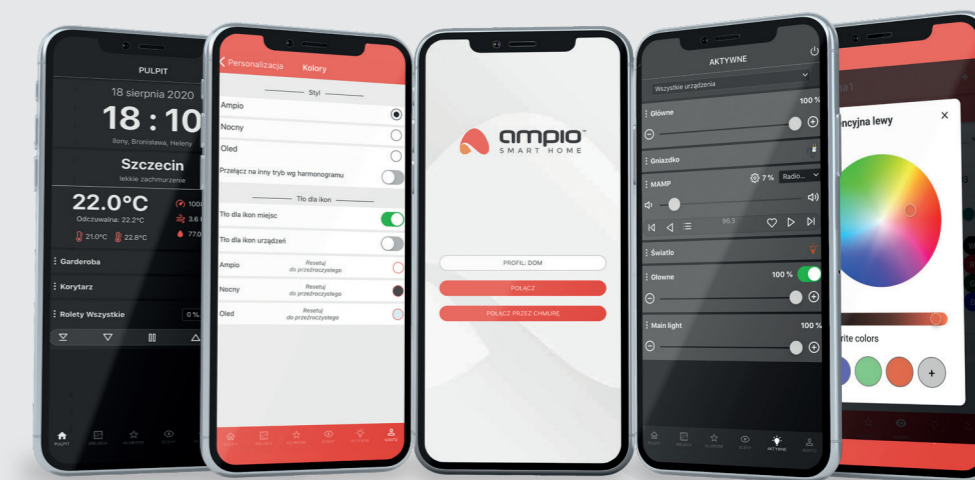

PANEL ŚCIENNY

Specjalnie zaprojektowana ramka dedykowana do montażu w ścianie tabletów iPad. Podobnie jak panele może być wykonana w dowolnym kolorze tak, aby Twoje wnętrze było w idealnej harmonii. Stanowi centrum sterowania całym domem. Jest źródłem informacji o bieżących parametrach domu. Może być wykorzystany jako wyświetlacz monitoringu kamer, jak też przejąć funkcję videodomofonu.

Aplikacja Ampio, Dostęp z dowolnego miejsca

Ampio Uni to nowa odsłona aplikacji mobilnej Ampio. Możesz ją zainstalować na dowolnej ilości urządzeń mobilnych z platformą iOS lub Android. Oprócz rozbudowanych opcji sterowania i monitorowania daje możliwość personalizacji interfejsu.

PERSONALIZACJA INTERFEJSU

3 wersje kolorystyczne, możliwość ustawiania indywidualnych ikon i opisów oraz zapisywanie ulubionych kolorów RGB

WIZUALIZACJA

dodawanie dowolnych zdjęć dla pomieszczeń oraz nakładanie na ich rzuty ikon w celu łatwiejszej obsługi i pełnej personalizacji

STATYSTYKI

możliwość sprawdzenia wszystkich zdarzeń jakie miały miejsce w domu oraz ustalenia kto, czym i kiedy sterował

SYMULACJA OBECNOŚCI

podczas gdy Ty wyczywasz na wakacjach Twój dom będzie zachowywał się tak, jakbyś był w środku