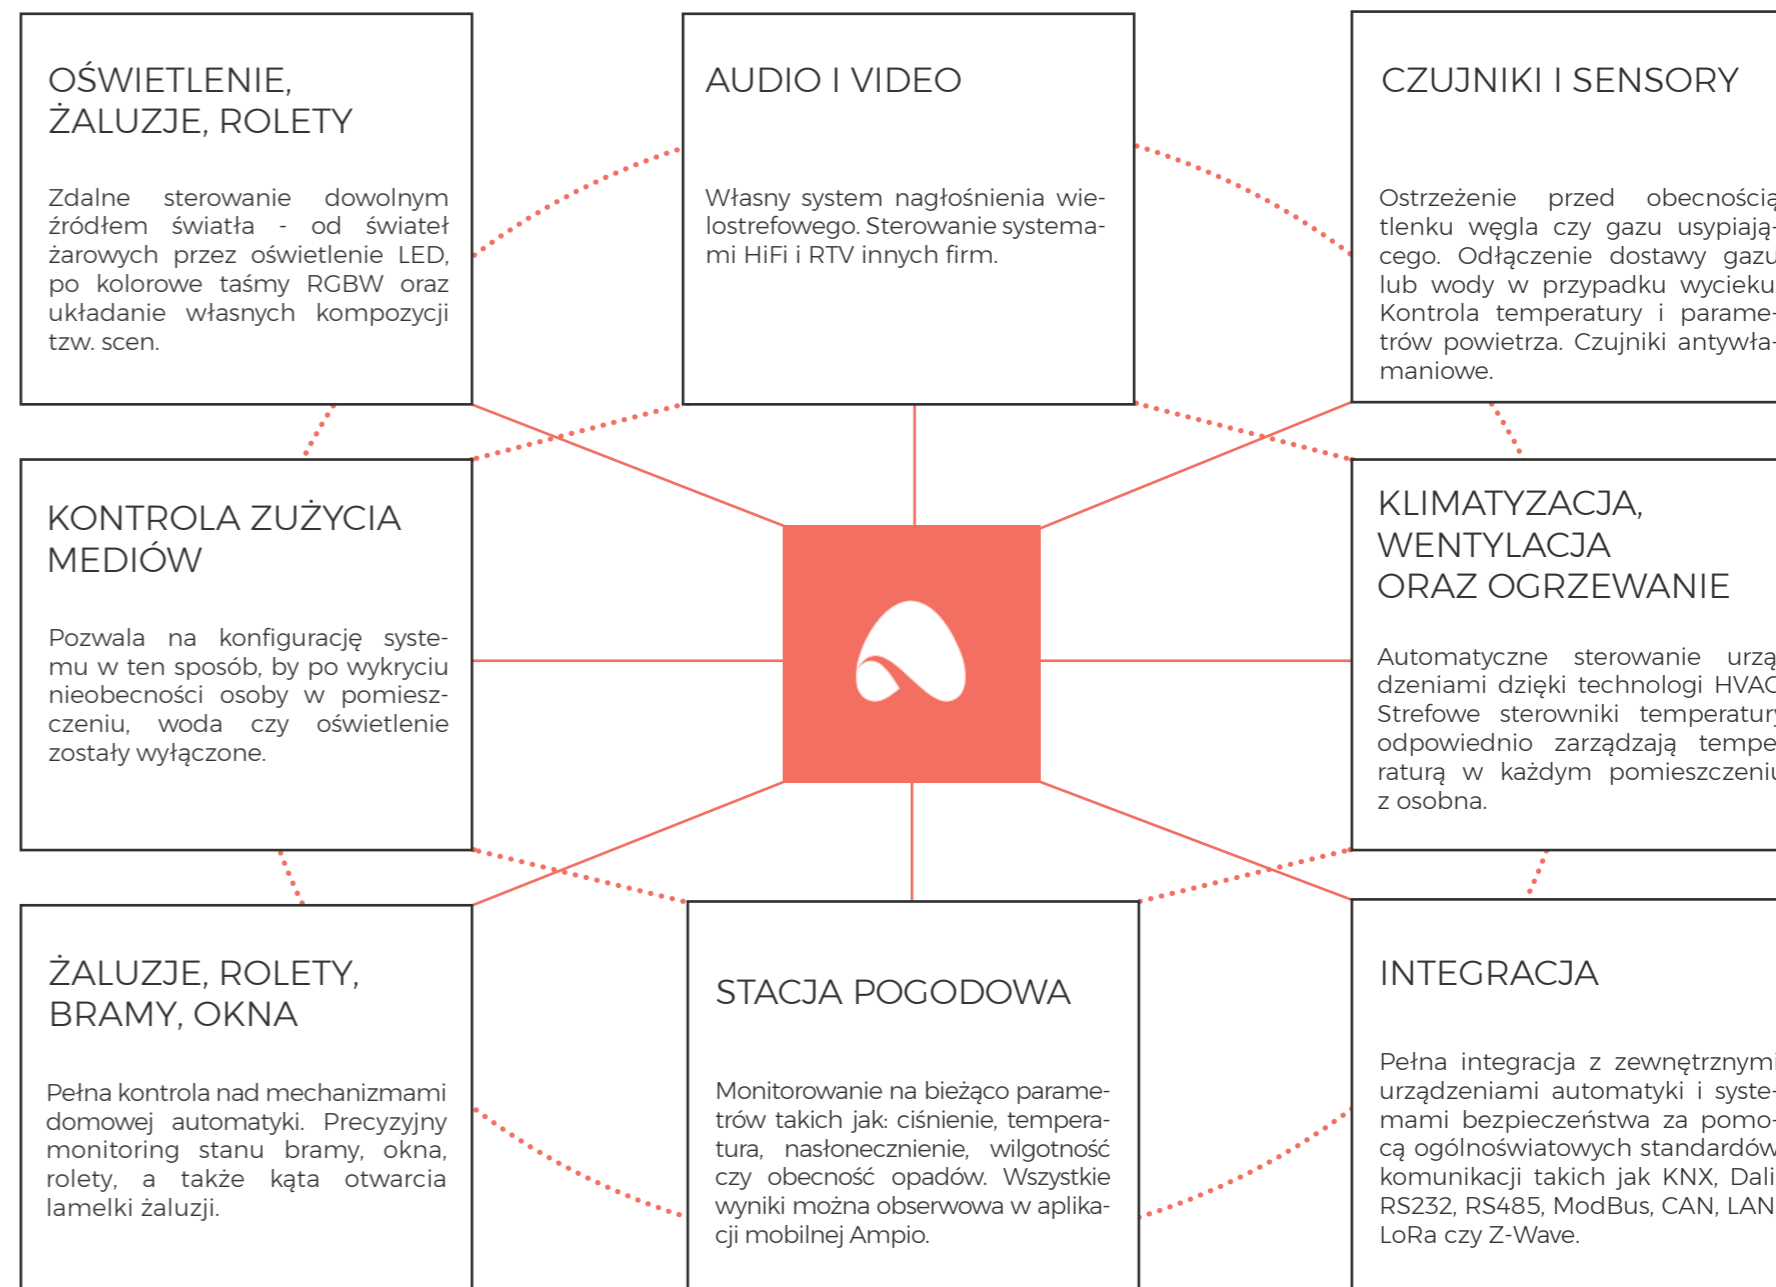

24:00

Gdy cała rodzina zapadła w sen, system Ampio czuwa:

- strzegę bezpieczeństwa Twojej rodziny i oszczędzam Twoje pieniądze
- alarm sygnalizuje migającą taśmą LED obecność nieproszonych gości w ogrodzie i może pokazać obraz z kamer na telewizorze
- ogrzewanie zostało zmniejszone, a ja pamiętam również o zamknięciu drzwi

05:00

Dbam również o Twój ogród, zaczynając o świcie:

- pamiętam o konieczności i warunkach porannego podlania trawy
- sprawdzam wilgotność gleby oraz prognozę opadów atmosferycznych
- w zależności od sytuacji automatycznie uruchomię podlewanie. Twój ogród będzie Ci za to wdzięczny

Integracja z Ampio

Dzięki zaawansowanemu API integracyjnemu możemy sterować całym szeregiem nowoczesnego sprzętu domowego, nie tylko audio video, ale i AGD.

Udostępnienie API (interfejsu programistycznego aplikacji) systemu AMPIO powoduje niemal niekończące się możliwości integracji i komunikacji z innymi systemami inteligentnymi oraz aplikacjami na komputery i urządzenia mobilne. API Ampio można użyć nawet do sterowania systemem za pomocą Twojego SmartWatch-a.